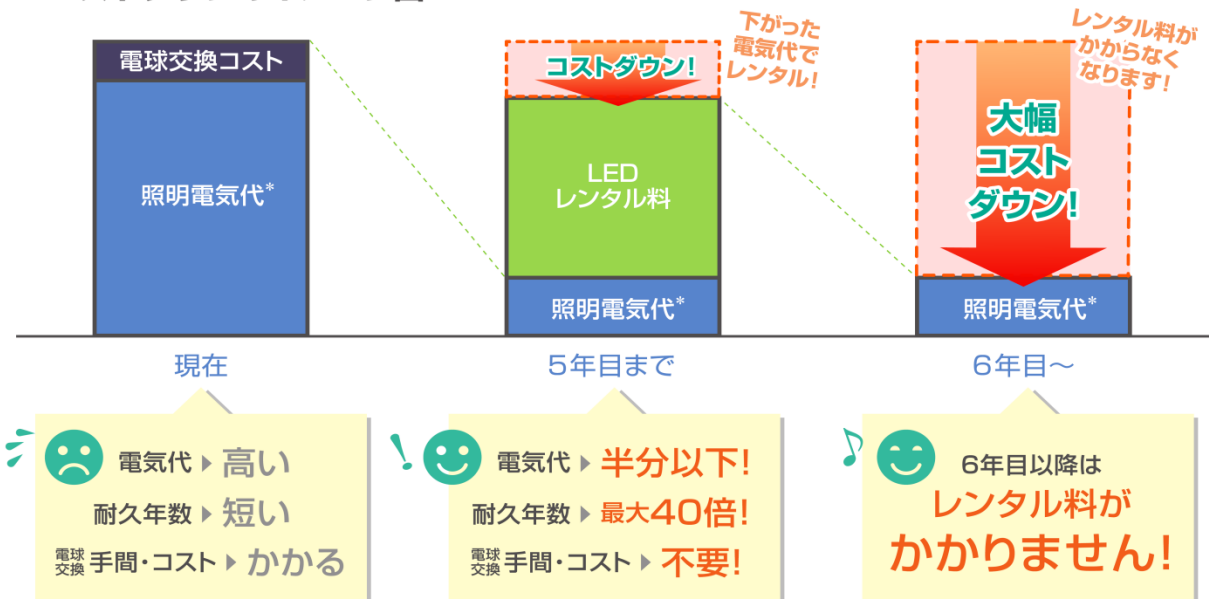

店舗経営者様・オーナー様 必見!

LEDレンタルサービスで

電気代、 下げます!

初期費用 **0**円
だから“今すぐ”
始められる

<コストダウンのイメージ図(白熱電球が多い場合)>

*照明にかかる電気代だけの比較です。空調等の動力電気代は含みません。

導入リスクゼロで、安心の保証つき! LEDにするなら今がチャンスです!

初期費用 **0**円!